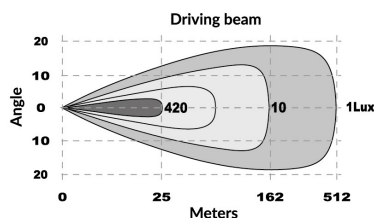

Goed om te weten

Voorzien van DUAL positielicht (wit en oranje)

Tel : +32 2 452 80 01 - www.aeb.be - info@aeb.be

Bank: ING Rekeningnummer: BE59 3100 1365 1626

Pagina: 1 / 1