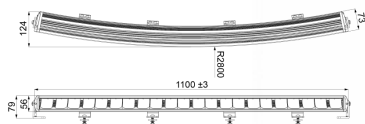

Goed om te weten

Voorzien van DUAL positielicht (wit en oranje)

Tel : +32 2 452 80 01 - www.aeb.be - info@aeb.be

Bank: ING Rekeningnummer: BE59 3100 1365 1626

Pagina: 1 / 1