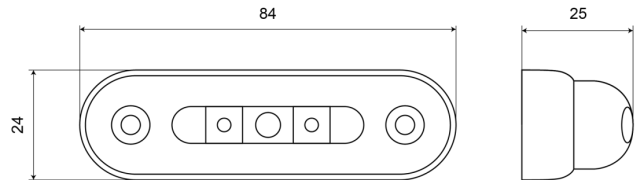

MARKEERVERLICHTING

W61-DV-OR

LED markeerverlichting | 3 LEDs | 12-24V | oranje

EAN: 5414184004115

Specificaties

Aansluiting	Open kabeleinde
Aantal LEDs	3
Afmetingen	84 mm x 24 mm x 25 mm
Bedrijfstemperatuur	-30°C / +65°C
Bestelbaar per	1
Bevestiging	Opbouw
EMC	EMC R10
EMC R10	Ja
Functies	Zijmarkering

Gewicht (kg)	0,034 Kg
IP-graad	IP66+IP68
Keuring	ECE R91
Kleur	Oranje
Kleur lens	Transparant
Lichtbron	LED
Montagezijde	Zijkant
Verpakking	POS verpakking
Voeding	12V - 24V

Goed om te weten

Vertinde aansluitdraden volgens een speciaal 'water block' proces