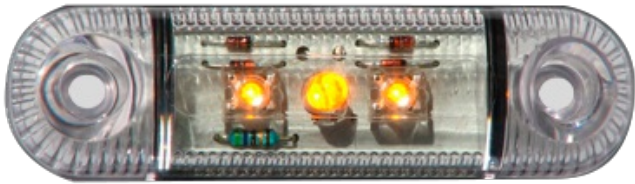

MARKEERVERLICHTING

W61-DV-OR

LED markeerverlichting | 3 LEDs | 12-24V | oranje

EAN: 5414184004115

Specificaties

Aansluiting	Open kabeleinde
Aantal LEDs	3
Afmetingen	84 mm x 24 mm x 25 mm
Bedrijfstemperatuur	-30°C / +65°C
Bestelbaar per	1
Bevestiging	Opbouw
EMC	EMC R10
EMC R10	Ja
Functies	Zijmarkering

Gewicht (kg)	0,034 Kg
IP-graad	IP66+IP68
Keuring	ECE R91
Kleur	Oranje
Kleur lens	Transparant
Lichtbron	LED
Montagezijde	Zijkant
Verpakking	POS verpakking
Voeding	12V - 24V

Goed om te weten

Vertinde aansluitdraden volgens een speciaal 'water block' proces