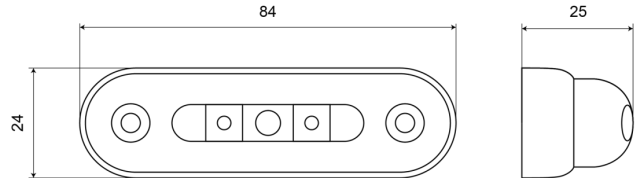

## Specificaties

Aansluiting	Open kabeleinde
Aantal LEDs	3
Afmetingen	84 mm x 24 mm x 25 mm
Bedrijfstemperatuur	-30°C / +65°C
Bestelbaar per	1
Bevestiging	Opbouw
EMC	EMC R10
EMC R10	Ja
Functies	Markeerverlichting vooraan

Gewicht (kg)	0,034 Kg
IP-graad	IP66+IP68
Keuring	ECE R7
Kleur	Wit
Kleur lens	Transparant
Lichtbron	LED
Montagezijde	Vooraan
Verpakking	POS verpakking
Voeding	12V - 24V