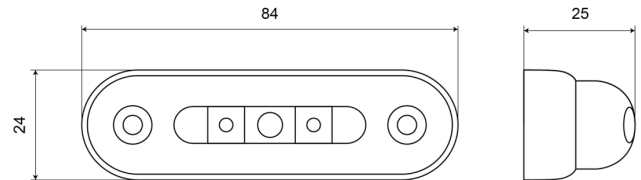

MARKEERVERLICHTING

W61-DV-CR

LED markeerverlichting | 3 LEDs | 12-24V | wit

EAN: 5414184004221

Specificaties

Aansluiting	Open kabeleinde
Aantal LEDs	3
Afmetingen	84 mm x 24 mm x 25 mm
Bedrijfstemperatuur	-30°C / +65°C
Bestelbaar per	1
Bevestiging	Opbouw
EMC	EMC R10
EMC R10	Ja
Functies	Markeerverlichting vooraan

Gewicht (kg)	0,034 Kg
IP-graad	IP66+IP68
Keuring	ECE R7
Kleur	Wit
Kleur lens	Transparant
Lichtbron	LED
Montagezijde	Vooraan
Verpakking	POS verpakking
Voeding	12V - 24V

Goed om te weten

Vertinde aansluitdraden volgens een speciaal 'water block' proces