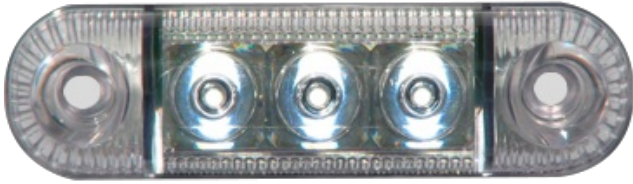

# MARKEERVERLICHTING

W61-DV-CR

LED markeerverlichting | 3 LEDs | 12-24V | wit

EAN: 5414184004221

## Specificaties

Aansluiting	Open kabeleinde
Aantal LEDs	3
Afmetingen	84 mm x 24 mm x 25 mm
Bedrijfstemperatuur	-30°C / +65°C
Bestelbaar per	1
Bevestiging	Opbouw
EMC	EMC R10
EMC R10	Ja
Functies	Markeerverlichting vooraan

Gewicht (kg)	0,034 Kg
IP-graad	IP66+IP68
Keuring	ECE R7
Kleur	Wit
Kleur lens	Transparant
Lichtbron	LED
Montagezijde	Vooraan
Verpakking	POS verpakking
Voeding	12V - 24V