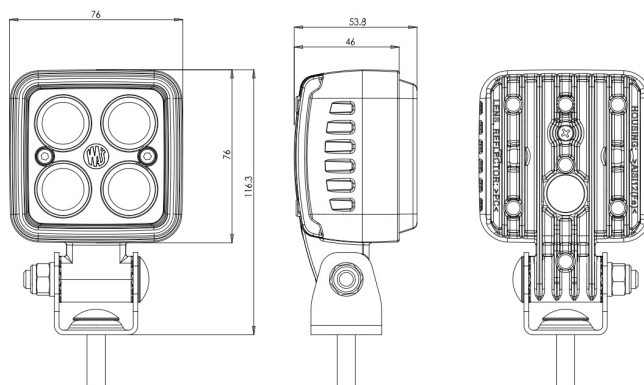

LICHTEN VOOR EN ACHTER

VL-SPOT-BL

LED Veiligheidslicht | blauw | voor vorklift | 12-70V | spot projectie

EAN: 5414184479395

Specificaties

Aansluiting	Open kabeleinde
Aantal LEDs	4
Afmetingen	76 mm x 54 mm x 117 mm
Bestelbaar per	1
Bevestiging	Bout
EMC	EMC
Eigenschappen	100% aluminium behuizing 'anti corrosie' met warmtegeleidende zwarte coating
Gewicht (kg)	0,55 Kg
IP-graad	IP6K9K
Kleur	Blauw

Kleur LEDs	Blauw
Kleur lens	Transparant
Lengte kabel (m)	2,5 m
Lichtbron	LED
Lumen	700
Type	Spot projectie, Veiligheidslichten
Verpakking	POS verpakking
Voeding	12V - 70V
Watt	14 Watt