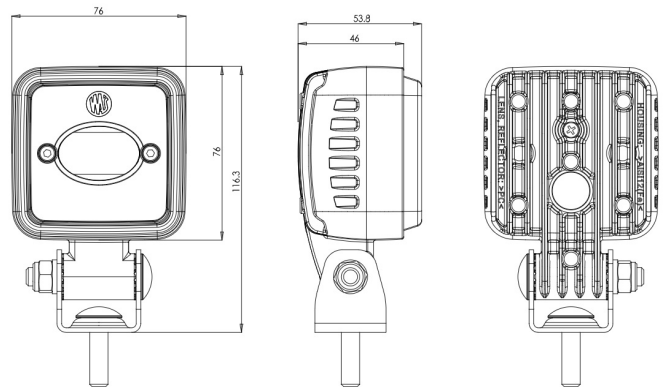

LICHTEN VOOR EN ACHTER

VL-LIJN-BL

LED Veiligheidslicht | blauw | voor vorklift | 12-70V | lijn projectie

EAN: 5414184420229

Specificaties

Aansluiting	Open kabeleinde
Aantal LEDs	3
Afmetingen	76 mm x 54 mm x 117 mm
Bestelbaar per	1
Bevestiging	Bout
Candela	14200
EMC	EMC
Eigenschappen	100% aluminium behuizing 'anti corrosie' met warmtegeleidende zwarte coating
Gewicht (kg)	0,55 Kg
IP-graad	IP6K9K

Kleur	Blauw
Kleur LEDs	Blauw
Kleur lens	Transparant
Lengte kabel (m)	2,5 m
Lichtbron	LED
Lumen	700
Type	Lijn projectie, Veiligheidslichten
Verpakking	POS verpakking
Voeding	12V - 70V
Watt	9 Watt