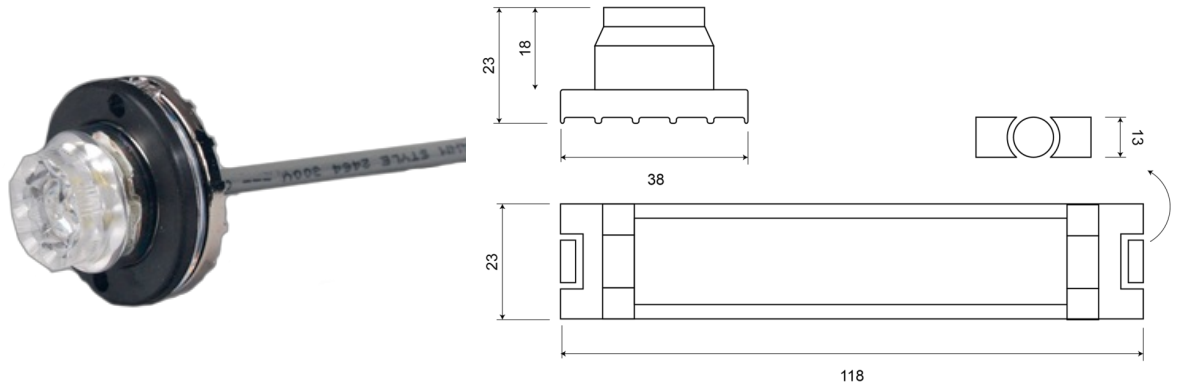

### Specificaties

Aansluiting	Open kabeleinde	Gewicht (kg)	0,56 Kg
Aantal LEDs	6	Kleur	Rood
Aantal flitspatronen	33	Kleur lens	Transparant
Afmetingen	Ø = 38 mm	Lengte kabel (m)	3 m
Bedrijfstemperatuur	-40°C / +65°C	Lengte mm	23 mm
Bevestiging	Inbouw	Lichtbron	LED
Diameter mm	38 mm	Synchroniseerbaar	Ja
ECE R65	Nee	Voeding	12V - 24V
EMC	EMC	Vorm	Rond
Geleverd met	Montageboutjes, dichtingsring, handleiding	Waterdicht	Ja