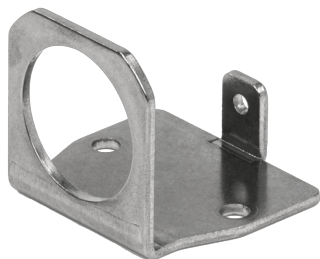

MEER...

Diversen / Montage platen/rubber/sier &  
afdekplaten

TRIPLED-  
SUP

## Montagesteun voor TRIPLED LED flitser

EAN: 5414184690516

### Specificaties

Bestelbaar per	1
Bevestiging	Opbouw
EAN	5414184690516
Gewicht (kg)	0,036 Kg
Materiaal	Aluminium
Typisch geschikt voor	TRIPLED

### Goed om te weten

Om de Tripled als opbouw te monteren