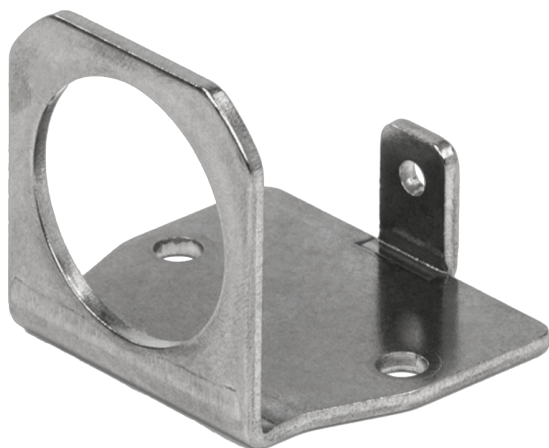

TRIPLED-SUP

Montagesteun | Tripled LED flitser klasse 1

EAN: 5414184690516

Specificaties

| | |
|----------------|-----------|
| Bestelbaar per | 1 |
| Bevestiging | Opbouw |
| Gewicht (kg) | 0,036 Kg |
| Materiaal | Aluminium |

| | |
|-----------------------|------------------|
| Typisch geschikt voor | Tripled klasse 1 |
|-----------------------|------------------|

Goed om te weten

Om de Tripled als opbouw te monteren