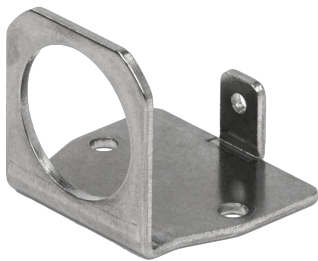

MEER...

Diverse / Montage platen/rubber/sier & afdekplaten

TRIPLED-
SUP

Montagesteun | Tripled LED flitser klasse 1

EAN: 5414184690516

Specificaties

Bestelbaar per	1
Bevestiging	Opbouw
EAN	5414184690516

Gewicht (kg)	0,036 Kg
Materiaal	Aluminium
Typisch geschikt voor	Tripled klasse 1

Goed om te weten

Om de Tripled als opbouw te monteren