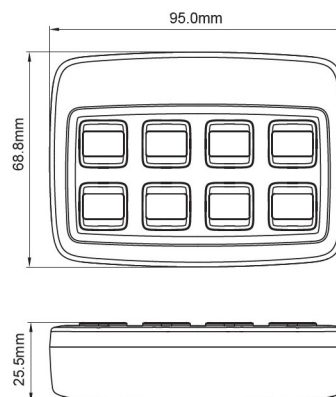

BEDIENINGSSYSTEMEN, SIRENES

TRAFLEDCONTR
3.REVI

Besturing | Trafled | Legion | Universeel | 12/24V | high power

EAN: 5414184554481

Specificaties

Afmetingen	95 mm x 69 mm x 25,5 mm
Bedrijfstemperatuur	-40°C / +60°C
Bestelbaar per	1
Bevestiging	Opbouw
EMC	EMC R10
EMC R10	Ja
Eigenschappen	8 toetsen

Geleverd met	Complete set
Gewicht (kg)	0,37 Kg
Goed om te weten	Universele bediening
Lengte kabel (m)	4 m, 1,2 m
Specificaties	1x15A, 2x10A, 1x10A - 2x2A negatief, Maximum 49 ampère
Type	Bedieningspaneel
Voeding	12V - 24V