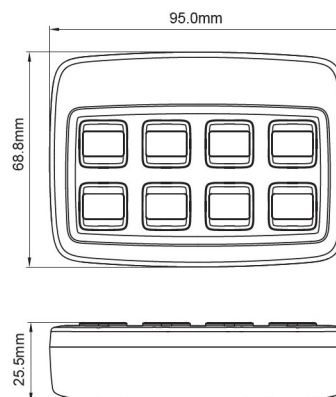

BEDIENINGSSYSTEMEN, SIRENES

TRAFLEDCONTR
3.REV1

Besturing | Trafled | Legion | Universeel | 12/24V | high power

EAN: 5414184554481

Specificaties

Aantal toetsen	8 toetsen
Afmetingen	95 mm x 69 mm x 25,5 mm
Bedrijfstemperatuur	-40°C / +60°C
Bestelbaar per	1
Bevestiging	Opbouw
EMC	EMC R10
EMC R10	Ja

Geleverd met	Complete set
Gewicht (kg)	0,37 Kg
Goed om te weten	Universele bediening
Lengte kabel (m)	1,2 m, 4 m
Specificaties	1x15A, 2x10A, 1x10A - 2x2A negatief, Maximum 49 ampère
Type	Bedieningspaneel
Voeding	12V - 24V