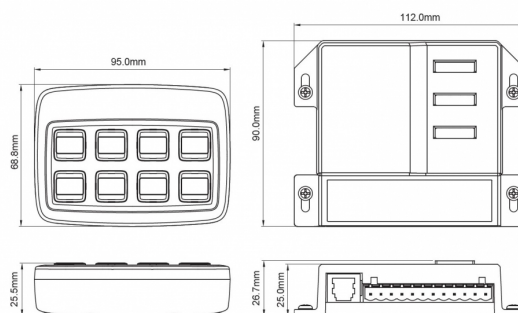

## Specificaties

Aantal toetsen	8 toetsen
Afmetingen	95 mm x 69 mm x 25,5 mm
Bestelbaar per	1
Bevestiging	Opbouw
EMC	EMC R10
EMC R10	Ja
Geleverd met	Complete set
Gewicht (kg)	0,65 Kg

Goed om te weten	Universele bediening
Lengte kabel (m)	4 m
Specificaties	5 x 0,2A - 3 x 10A uitgangen
Type	Bedieningspaneel
Voeding	12V - 24V