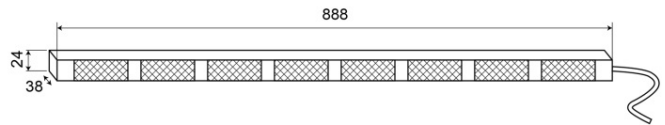

# LED DIRECTIONELE LICHTBALKEN

TRAFLED8-ORR

Directionele LED lichtbalk | 8 modules | 12-24V |  
oranje/rood

EAN: 5414184002333

## Specificaties

Aansluiting	Open kabeleinde
Aantal LEDs	8x3
Aantal flitspatronen	20 warning +11 directionele
Aantal modules	8
Afmetingen	888 mm x 38 mm x 24 mm
Bedrijfstemperatuur	-30°C / +65°C
Bestelbaar per	1
Bevestiging	Opbouw
EMC	EMC R10
EMC R10	Ja
Eigenschappen	Met dubbele rode eindflitsers
Geleverd met	Besturing, universele bevestigingssteunen, kabel, handleiding

Gewicht (kg)	2,8 Kg
IP-graad	IP67
Kleur	Oranje/rood
Kleur lens	Transparant
Lengte kabel (m)	15 m
Lichtbron	LED
Met eindflitsers	Rood
Voeding	12V - 24V
Watt	24,40 Watt