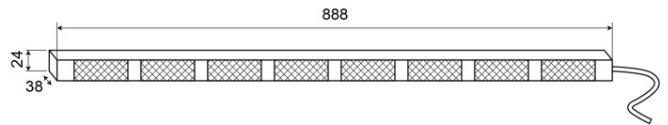

# LED DIRECTIONELE LICHTBALKEN

TRAFLED8-ORR

Directionele LED lichtbalk | 8 modules | 12-24V |  
oranje/rood

EAN: 5414184002333

## Specificaties

Aansluiting	Open kabeleinde
Aantal LEDs	8x3
Aantal flitspatronen	20 warning +11 directionele
Aantal modules	8
Afmetingen	888 mm x 38 mm x 24 mm
Bedrijfstemperatuur	-30°C / +65°C
Bestelbaar per	1
Bevestiging	Opbouw
EMC	EMC R10
EMC R10	Ja
Eigenschappen	Met dubbele rode eindflitsers
Geleverd met	Besturing, universele bevestigingssteunen, kabel, handleiding

Gewicht (kg)	2,8 Kg
IP-graad	IP67
Kleur	Oranje/rood
Kleur lens	Transparant
Lengte kabel (m)	15 m
Lichtbron	LED
Met eindflitsers	Rood
Voeding	12V - 24V
Watt	24,40 Watt