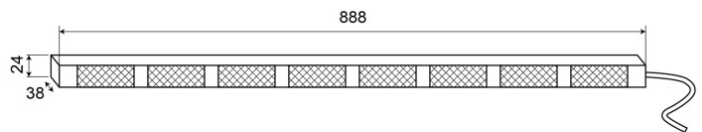

LED DIRECTIONELE LICHTBALKEN

TRAFLED8-ORR-
CTR2.REV1

Directionele LED lichtbalk | 8 modules | 12-24V |
TRAFLEDCONTR2.REV1 | oranje/rood

EAN: 5414184480858

Specificaties

Aansluiting	Open kabeleinde
Aantal LEDs	8x3
Aantal flitspatronen	20 warning +11 directionele
Aantal modules	8
Afmetingen	888 mm x 38 mm x 24 mm
Bedrijfstemperatuur	-30°C / +65°C
Bestelbaar per	1
Bevestiging	Opbouw
EMC R10	Ja

Geleverd met	Besturing, universele bevestigingssteunen, kabel, handleiding
Gewicht (kg)	2,8 Kg
IP-graad	IP67
Kleur	Oranje/rood
Kleur lens	Transparant
Lengte kabel (m)	15 m
Lichtbron	LED
Met eindflitsers	Rood
Voeding	12V - 24V