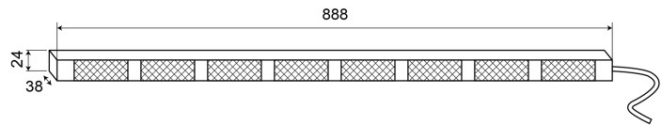

# LED DIRECTIONELE LICHTBALKEN

TRAFLED8-OR

Directionele LED lichtbalk | 8 modules | 12-24V | oranje/rood

EAN: 5414184002340

## Specificaties

Aansluiting	Open kabeleinde
Aantal LEDs	8x3
Aantal flitspatronen	20 warning +11 directionele
Aantal modules	8
Afmetingen	888 mm x 38 mm x 24 mm
Bedrijfstemperatuur	-30°C / +65°C
Bestelbaar per	1
Bevestiging	Opbouw
EMC	EMC R10
EMC R10	Ja
Eigenschappen	Met rode eindflitsers
Geleverd met	Besturing, universele bevestigingssteunen, kabel, handleiding

Gewicht (kg)	2,8 Kg
IP-graad	IP67
Kleur	Oranje/rood
Kleur lens	Transparant
Lengte kabel (m)	15 m
Lichtbron	LED
Met eindflitsers	Rood
Voeding	12V - 24V
Watt	24,40 Watt