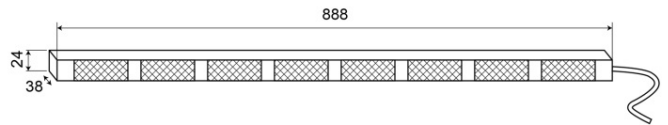

# LED DIRECTIONELE LICHTBALKEN

TRAFLED8-OR

Directionele LED lichtbalk | 8 modules | 12-24V |  
oranje/rood

EAN: 5414184002340

## Specificaties

Aansluiting	Open kabeleinde
Aantal LEDs	8x3
Aantal flitspatronen	20 warning +11 directionele
Aantal modules	8
Afmetingen	888 mm x 38 mm x 24 mm
Bedrijfstemperatuur	-30°C / +65°C
Bestelbaar per	1
Bevestiging	Opbouw
EMC	EMC R10
EMC R10	Ja
Eigenschappen	Met rode eindflitsers
Geleverd met	Besturing, universele bevestigingssteunen, kabel, handleiding

Gewicht (kg)	2,8 Kg
IP-graad	IP67
Kleur	Oranje/rood
Kleur lens	Transparant
Lengte kabel (m)	15 m
Lichtbron	LED
Met eindflitsers	Rood
Voeding	12V - 24V
Watt	24,40 Watt