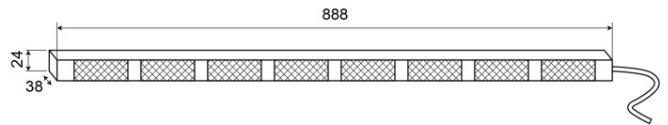

LED DIRECTIONELE LICHTBALKEN

TRAFLED8-OCC

Directionele LED lichtbalk | 8 modules | 12-24V | oranje/wit

EAN: 5414184002371

Specificaties

Aansluiting	Open kabeleinde
Aantal LEDs	8x3
Aantal flitspatronen	20 warning +11 directionele
Aantal modules	8
Afmetingen	888 mm x 38 mm x 24 mm
Bedrijfstemperatuur	-30°C / +65°C
Bestelbaar per	1
Bevestiging	Opbouw
EMC	EMC R10
EMC R10	Ja
Eigenschappen	Met dubbele witte eindflitsers
Geleverd met	Besturing, universele bevestigingssteunen, kabel, handleiding

Gewicht (kg)	2,8 Kg
IP-graad	IP67
Kleur	Oranje/wit
Kleur lens	Transparant
Lengte kabel (m)	15 m
Lichtbron	LED
Met eindflitsers	Wit
Voeding	12V - 24V
Watt	24,40 Watt

Goed om te weten

Complete KIT - Ready to use !