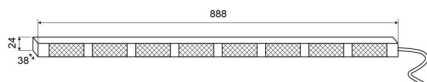

MEER...

LED directionele lichtbalken

**TRAFLED8-
OCC**

Directionele LED lichtbalk | 8 modules | 12-24V | oranje/wit

EAN: 5414184002371

Specificaties

Aansluiting	Open kabeleinde
Aantal LEDs	8x3
Aantal flitspatronen	20 warning +11 directionele
Aantal modules	8
Afmetingen	888 mm x 38 mm x 24 mm
Bedrijfstemperatuur	-30°C / +65°C
Bestelbaar per	1
Bevestiging	Opbouw
EAN	5414184002371
EMC	EMC R10
EMC R10	Ja

Eigenschappen	Met dubbele witte eindflitsers
Geleverd met	Besturing, universele bevestigingssteunen, kabel, handleiding
Gewicht (kg)	2,8 Kg
IP-graad	IP67
Kleur	Oranje/wit
Kleur lens	Transparant
Lengte kabel (m)	15 m
Lichtbron	LED
Met eindflitsers	Wit
Voeding	12V - 24V
Watt	24,40 Watt

Goed om te weten

Complete KIT - Ready to use !

Tel : +32 2 452 80 01 - www.aeb.be - info@aeb.be

Bank: ING Rekeningnummer: BE59 3100 1365 1626

Pagina: 1 / 1