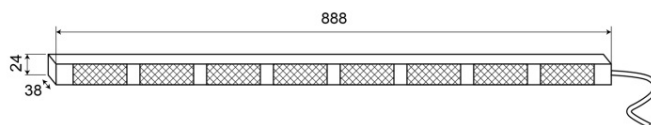

LED DIRECTIONELE LICHTBALKEN

TRAFLED8-O-
RMV

Directionele LED lichtbalk | 8 modules | zuignappen |
12-24V | oranje

EAN: 5414184009158

Specificaties

Aansluiting	Stekker voor sigarettenaansteker
Aantal LEDs	8x3
Aantal flitspatronen	20 warning +11 directionele
Aantal modules	8
Afmetingen	888 mm x 38 mm x 24 mm
Bedrijfstemperatuur	-30°C / +65°C
Bestelbaar per	1
Bevestiging	Zuignappen
EMC	EMC R10

EMC R10	Ja
Geleverd met	Gemonteerde montagesteunen met zuignappen - bediening met houder - spiraalsnoer voor stroom via sigarenstekker
IP-graad	IP67
Kleur	Oranje
Kleur lens	Transparant
Lengte kabel (m)	15 m
Lichtbron	LED
Voeding	12V - 24V
Watt	24,40 Watt