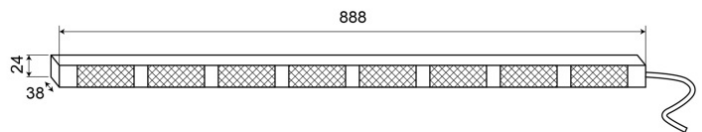

# LED DIRECTIONELE LICHTBALKEN

TRAFLED8-O-  
CTR2.REV1

Directionele LED lichtbalk | 8 modules | 12-24V |  
TRAFLEDCONTR2.REV1 | oranje

EAN: 5414184035560

## Specificaties

Aansluiting	Open kabeleinde	Gewicht (kg)	2,8 Kg
Aantal LEDs	8x3	IP-graad	IP67
Aantal flitspatronen	20 warning +11 directionele	Kleur	Oranje
Aantal modules	8	Kleur lens	Transparant
Afmetingen	888 mm x 38 mm x 24 mm	Lengte kabel (m)	15 m
Bedrijfstemperatuur	-30°C / +65°C	Lichtbron	LED
Bestelbaar per	1	Voeding	12V - 24V
Bevestiging	Opbouw		
EMC R10	Ja		
Geleverd met	Besturing, universele bevestigingssteunen, kabel, handleiding		