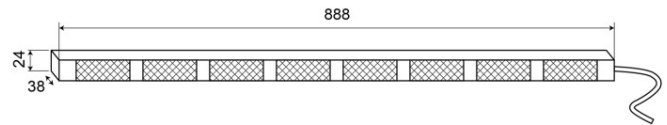

LED DIRECTIONELE LICHTBALKEN

TRAFLED8-O-30

Directionele LED lichtbalk | 8 modules | 12-24V | oranje | 30 meter kabel

EAN: 5414184005792

Specificaties

Aantal LEDs	8x3
Aantal flitspatronen	20 warning +11 directionele
Aantal modules	8
Afmetingen	888 mm x 38 mm x 24 mm
Bedrijfstemperatuur	-30°C / +65°C
Bestelbaar per	1
Bevestiging	Opbouw
EMC	EMC R10
EMC R10	Ja

Geleverd met	Besturing, universele bevestigingssteunen, kabel, handleiding
IP-graad	IP67
Kleur	Oranje
Kleur LEDs	Oranje
Kleur lens	Transparant
Lengte kabel (m)	30 m
Lichtbron	LED
Voeding	12V - 24V
Watt	24,40 Watt