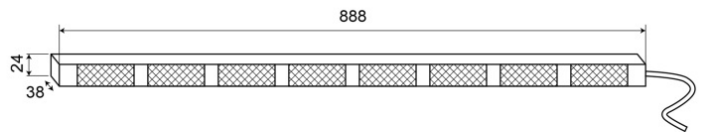

LED DIRECTIONELE LICHTBALKEN

TRAFLED8-O-30

Directionele LED lichtbalk | 8 modules | 12-24V | 30m kabel | oranje

EAN: 5414184005792

Specificaties

Aantal LEDs	8x3
Aantal flitspatronen	20 warning +11 directionele
Aantal modules	8
Afmetingen	888 mm x 38 mm x 24 mm
Bedrijfstemperatuur	-30°C / +65°C
Bestelbaar per	1
Bevestiging	Opbouw
EMC	EMC R10
EMC R10	Ja

Geleverd met	Besturing, universele bevestigingssteunen, kabel, handleiding
IP-graad	IP67
Kleur	Oranje
Kleur LEDs	Oranje
Kleur lens	Transparant
Lengte kabel (m)	30 m
Lichtbron	LED
Voeding	12V - 24V
Watt	24,40 Watt