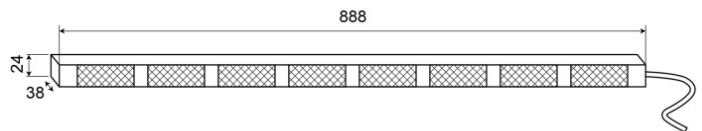

LED DIRECTIONELE LICHTBALKEN

TRAFLED8-B

Directionele LED lichtbalk | 8 modules | 12-24V | blauw

EAN: 5414184556669

Specificaties

Aansluiting	Open kabeleinde	Geleverd met	Besturing, universele bevestigingssteunen, kabel, handleiding
Aantal LEDs	8x3	Gewicht (kg)	2,8 Kg
Aantal flitspatronen	20 warning +11 directionele	IP-graad	IP67
Aantal modules	8	Kleur	Blauw
Afmetingen	888 mm x 38 mm x 24 mm	Kleur lens	Transparant
Bedrijfstemperatuur	-30°C / +65°C	Lengte kabel (m)	15 m
Bestelbaar per	1	Lichtbron	LED
Bevestiging	Opbouw	Voeding	12V - 24V
EMC	EMC R10	Watt	24,40 Watt
EMC R10	Ja		