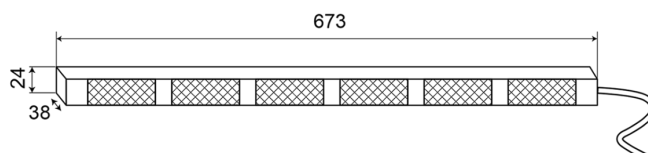

# LED DIRECTIONELE LICHTBALKEN

TRAFLED6-O

Directionele LED lichtbalk | 6 modules | 12-24V | oranje

EAN: 5414184002319

## Specificaties

Aansluiting	Open kabeleinde
Aantal LEDs	6x3
Aantal flitspatronen	20 warning +11 directionele
Aantal modules	6
Afmetingen	673 mm x 38 mm x 24 mm
Bedrijfstemperatuur	-30°C / +65°C
Bestelbaar per	1
Bevestiging	Opbouw
EMC	EMC R10
EMC R10	Ja

Geleverd met	Besturing, universele bevestigingssteunen, kabel, handleiding
Gewicht (kg)	1,4 Kg
IP-graad	IP67
Kleur	Oranje
Kleur lens	Transparant
Lengte kabel (m)	3 m
Lichtbron	LED
Voeding	12V - 24V
Watt	18,60 Watt