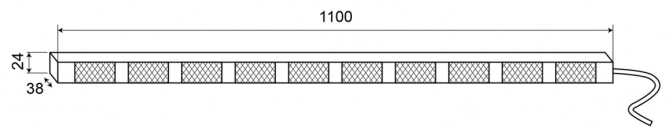

# LED DIRECTIONELE LICHTBALKEN

TRAFLED10-OR

Directionele LED lichtbalk | 10 modules | 12-24V |  
oranje/rood

EAN: 5414184001824

## Specificaties

Aansluiting	Open kabeleinde
Aantal LEDs	10x3
Aantal flitspatronen	20 warning +11 directionele
Aantal modules	10
Afmetingen	1100 mm x 38 mm x 24 mm
Bedrijfstemperatuur	-30°C / +65°C
Bestelbaar per	1
Bevestiging	Opbouw
EMC	EMC R10
EMC R10	Ja
Eigenschappen	Met rode eindflitsers
Geleverd met	Besturing, universele bevestigingssteunen, kabel, handleiding

Gewicht (kg)	3,15 Kg
IP-graad	IP67
Kleur	Oranje/rood
Kleur lens	Transparant
Lengte kabel (m)	15 m
Lichtbron	LED
Met eindflitsers	Rood
Voeding	12V - 24V
Watt	30,10 Watt