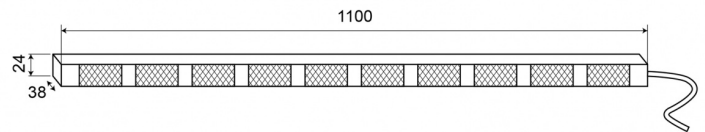

LED DIRECTIONELE LICHTBALKEN

TRAFLED10-000

Directionele LED lichtbalk | 10 modules | 12-24V | oranje/oranje

EAN: 5414184001817

Specificaties

Aansluiting	Open kabeleinde	Gewicht (kg)	3,15 Kg
Aantal LEDs	10x3	IP-graad	IP67
Aantal flitspatronen	20 warning +11 directionele	Kleur	Oranje/oranje
Aantal modules	10	Kleur lens	Transparant
Afmetingen	1100 mm x 38 mm x 24 mm	Lengte kabel (m)	15 m
Bedrijfstemperatuur	-30°C / +65°C	Lichtbron	LED
Bestelbaar per	1	Met eindflitsers	Oranje
Bevestiging	Opbouw	Voeding	12V - 24V
EMC	EMC R10	Watt	30,10 Watt
EMC R10	Ja		
Eigenschappen	Met dubbele oranje eindflitsers		
Geleverd met	Besturing, universele bevestigingssteunen, kabel, handleiding		