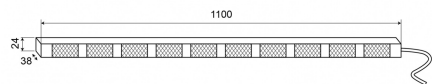

Goed om te weten

Complete KIT - Ready to use !

Tel : +32 2 452 80 01 - www.aeb.be - info@aeb.be

Bank: ING Rekeningnummer: BE59 3100 1365 1626

Pagina: 1 / 1