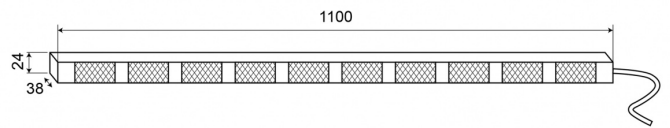

# LED DIRECTIONELE LICHTBALKEN

TRAFLED10-00

Directionele LED lichtbalk | 10 modules | 12-24V |  
oranje/oranje

EAN: 5414184001800

## Specificaties

Aansluiting	Open kabeleinde
Aantal LEDs	10x3
Aantal flitspatronen	20 warning +11 directionele
Aantal modules	10
Afmetingen	1100 mm x 38 mm x 24 mm
Bedrijfstemperatuur	-30°C / +65°C
Bestelbaar per	1
Bevestiging	Opbouw
EMC R10	Ja
Eigenschappen	Met oranje eindflitsers

Geleverd met	Besturing, universele bevestigingssteunen, kabel, handleiding
Gewicht (kg)	3,15 Kg
IP-graad	IP67
Kleur	Oranje/oranje
Kleur lens	Transparant
Lengte kabel (m)	15 m
Lichtbron	LED
Voeding	12V - 24V
Watt	30,10 Watt