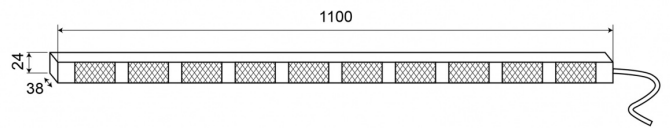

LED DIRECTIONELE LICHTBALKEN

TRAFLED10-OCC

Directionele LED lichtbalk | 10 modules | 12-24V |
oranje/wit

EAN: 5414184001794

Specificaties

Aansluiting	Open kabeleinde
Aantal LEDs	10x3
Aantal flitspatronen	20 warning +11 directionele
Aantal modules	10
Afmetingen	1100 mm x 38 mm x 24 mm
Bedrijfstemperatuur	-30°C / +65°C
Bestelbaar per	1
Bevestiging	Opbouw
EMC	EMC R10
EMC R10	Ja
Eigenschappen	Met dubbele witte eindflitsers
Geleverd met	Besturing, universele bevestigingssteunen, kabel, handleiding

Gewicht (kg)	3,15 Kg
IP-graad	IP67
Kleur	Oranje/wit
Kleur lens	Transparant
Lengte kabel (m)	15 m
Lichtbron	LED
Met eindflitsers	Wit
Voeding	12V - 24V
Watt	30,10 Watt