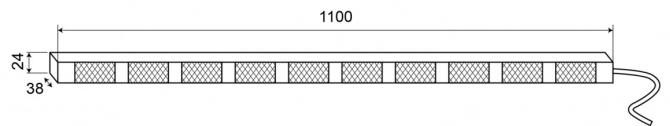

# LED DIRECTIONELE LICHTBALKEN

TRAFLED10-OC

Directionele LED lichtbalk | 10 modules | 12-24V |  
oranje/wit

EAN: 5414184001787

## Specificaties

Aansluiting	Open kabeleinde
Aantal LEDs	10x3
Aantal flitspatronen	20 warning +11 directionele
Aantal modules	10
Afmetingen	1100 mm x 38 mm x 24 mm
Bedrijfstemperatuur	-30°C / +65°C
Bestelbaar per	1
Bevestiging	Opbouw
EMC	EMC R10
EMC R10	Ja
Eigenschappen	Met witte eindflitsers
Geleverd met	Besturing, universele bevestigingssteunen, kabel, handleiding

Gewicht (kg)	3,15 Kg
IP-graad	IP67
Kleur	Oranje/wit
Kleur lens	Transparant
Lengte kabel (m)	15 m
Lichtbron	LED
Met eindflitsers	Wit
Voeding	12V - 24V
Watt	30,10 Watt