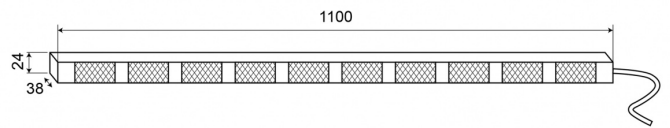

# LED DIRECTIONELE LICHTBALKEN

TRAFLED10-OC

Directionele LED lichtbalk | 10 modules | 12-24V |  
oranje/wit

EAN: 5414184001787

## Specificaties

Aansluiting	Open kabeleinde
Aantal LEDs	10x3
Aantal flitspatronen	20 warning +11 directionele
Aantal modules	10
Afmetingen	1100 mm x 38 mm x 24 mm
Bedrijfstemperatuur	-30°C / +65°C
Bestelbaar per	1
Bevestiging	Opbouw
EMC	EMC R10
EMC R10	Ja
Eigenschappen	Met witte eindflitsers
Geleverd met	Besturing, universele bevestigingssteunen, kabel, handleiding

Gewicht (kg)	3,15 Kg
IP-graad	IP67
Kleur	Oranje/wit
Kleur lens	Transparant
Lengte kabel (m)	15 m
Lichtbron	LED
Met eindflitsers	Wit
Voeding	12V - 24V
Watt	30,10 Watt