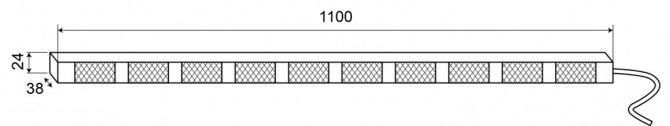

# LED DIRECTIONELE LICHTBALKEN

TRAFLED10-0BB

Directionele LED lichtbalk | 10 modules | 12-24V |  
oranje/blauw

EAN: 5414184001770

## Specificaties

Aansluiting	Open kabeleinde
Aantal LEDs	10x3
Aantal flitspatronen	20 warning +11 directionele
Aantal modules	10
Afmetingen	1100 mm x 38 mm x 24 mm
Bedrijfstemperatuur	-30°C / +65°C
Bestelbaar per	1
Bevestiging	Opbouw
EMC	EMC R10
EMC R10	Ja
Eigenschappen	Met dubbele blauwe eindflitsers
Geleverd met	Besturing, universele bevestigingssteunen, kabel, handleiding

Gewicht (kg)	3,15 Kg
IP-graad	IP67
Kleur	Oranje/blauw
Kleur lens	Transparant
Lengte kabel (m)	15 m
Lichtbron	LED
Met eindflitsers	Blauw
Voeding	12V - 24V
Watt	30,10 Watt

Goed om te weten 

Complete KIT - Ready to use !