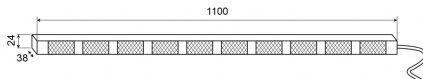

Goed om te weten

Complete KIT - Ready to use !

Tel : +32 2 452 80 01 - www.aeb.be - info@aeb.be

Bank: ING Rekeningnummer: BE59 3100 1365 1626

Pagina: 1 / 1