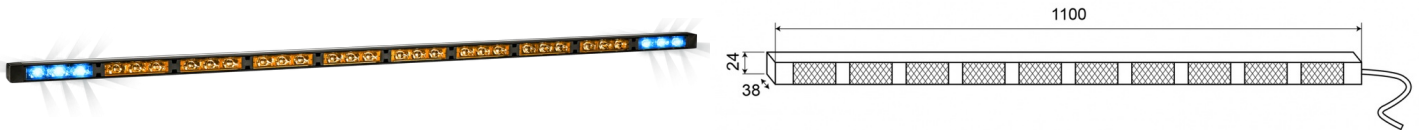

# LED DIRECTIONELE LICHTBALKEN

TRAFLED10#OB

Directionele LED lichtbalk | 10 modules | 12-24V |  
oranje/blauw

EAN: 5414184007208

## Specificaties

Aansluiting	Open kabeleinde	Gewicht (kg)	3,15 Kg
Aantal LEDs	10x3	IP-graad	IP67
Aantal flitspatronen	20 warning +11 directionele	Kleur	Oranje/blauw
Aantal modules	10	Kleur lens	Transparant
Afmetingen	1100 mm x 38 mm x 24 mm	Lengte kabel (m)	15 m
Bedrijfstemperatuur	-30°C / +65°C	Lichtbron	LED
Bestelbaar per	1	Met eindflitsers	Blauw
Bevestiging	Opbouw	Voeding	12V - 24V
EMC R10	Ja	Watt	24,40 Watt
Geleverd met	Universele bevestigingssteunen, kabel, handleiding		