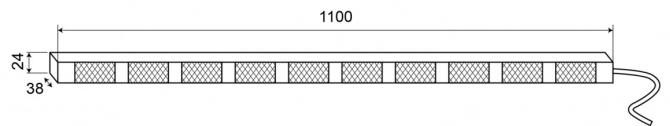

# LED DIRECTIONELE LICHTBALKEN

TRAFLED10-OB

Directionele LED lichtbalk | 10 modules | 12-24V |  
oranje/blauw

EAN: 5414184001763

## Specificaties

Aansluiting	Open kabeleinde
Aantal LEDs	10x3
Aantal flitspatronen	20 warning +11 directionele
Aantal modules	10
Afmetingen	1100 mm x 38 mm x 24 mm
Bedrijfstemperatuur	-30°C / +65°C
Bestelbaar per	1
Bevestiging	Opbouw
EMC	EMC R10
EMC R10	Ja
Eigenschappen	Met blauwe eindflitsers
Geleverd met	Besturing, universele bevestigingssteunen, kabel, handleiding

Gewicht (kg)	3,15 Kg
IP-graad	IP67
Kleur	Oranje/blauw
Kleur lens	Transparant
Lengte kabel (m)	15 m
Lichtbron	LED
Met eindflitsers	Blauw
Voeding	12V - 24V
Watt	30,10 Watt