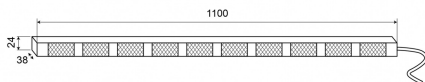

Goed om te weten

Complete KIT - Ready to use !

Tel : +32 2 452 80 01 - www.aeb.be - info@aeb.be

Bank: ING Rekeningnummer: BE59 3100 1365 1626

Pagina: 1 / 1