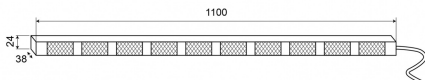

MEER...

LED directionele lichtbalken

TRAFLED10-
○

Directionele LED lichtbalk | 10 modules | 12-24V | oranje

EAN: 5414184001756

Specificaties

Aansluiting	Open kabeleinde
Aantal LEDs	10x3
Aantal flitspatronen	20 warning +11 directionele
Aantal modules	10
Afmetingen	1100 mm x 38 mm x 24 mm
Bedrijfstemperatuur	-30°C / +65°C
Bestelbaar per	1
Bevestiging	Opbouw
EAN	5414184001756
EMC	EMC R10

EMC R10	Ja
Geleverd met	Besturing, universele bevestigingssteunen, kabel, handleiding
Gewicht (kg)	3,15 Kg
IP-graad	IP67
Kleur	Oranje
Kleur lens	Transparant
Lengte kabel (m)	15 m
Lichtbron	LED
Voeding	12V - 24V
Watt	30,10 Watt

Goed om te weten

Complete KIT - Ready to use !

Tel : +32 2 452 80 01 - www.aeb.be - info@aeb.be

Bank: ING Rekeningnummer: BE59 3100 1365 1626

Pagina: 1 / 1