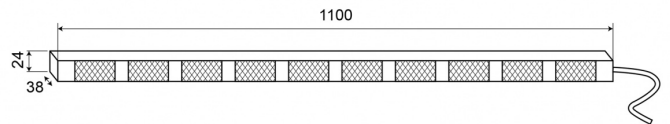

LED DIRECTIONELE LICHTBALKEN

TRAFLED10-O

Directionele LED lichtbalk | 10 modules | 12-24V | oranje

EAN: 5414184001756

Specificaties

Aansluiting	Open kabeleinde
Aantal LEDs	10x3
Aantal flitspatronen	20 warning +11 directionele
Aantal modules	10
Afmetingen	1100 mm x 38 mm x 24 mm
Bedrijfstemperatuur	-30°C / +65°C
Bestelbaar per	1
Bevestiging	Opbouw
EMC	EMC R10
EMC R10	Ja

Geleverd met	Besturing, universele bevestigingssteunen, kabel, handleiding
Gewicht (kg)	3,15 Kg
IP-graad	IP67
Kleur	Oranje
Kleur lens	Transparant
Lengte kabel (m)	15 m
Lichtbron	LED
Voeding	12V - 24V
Watt	30,10 Watt