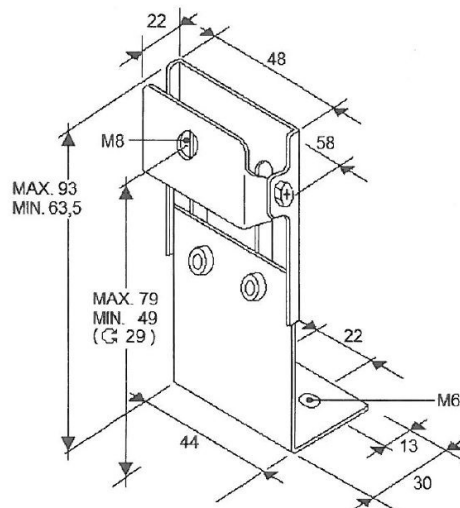

# MONTAGE PLATEN/RUBBER/SIER & AFDEKPLATEN

TRAFLED/SUP4

Montagesteun voor TRAFLED6-8-10

EAN: 5414184000919

## Specificaties

Bestelbaar per	1
Bevestiging	Opbouw
Gewicht (kg)	0,14 Kg
Materiaal	Staal, gecoat

Typisch geschikt voor	TRAFLED6-8-10
-----------------------	---------------