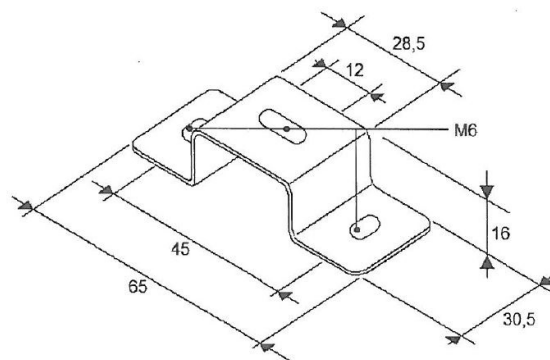

MONTAGE PLATEN/RUBBER/SIER & AFDEKPLATEN

TRAFLED/SUP3

Montagesteun voor TRAFLED6-8-10

EAN: 5414184000902

Specificaties

Bestelbaar per	1
Bevestiging	Opbouw
Gewicht (kg)	0,051 Kg
Materiaal	Staal, gecoat

Typisch geschikt voor	TRAFLED6-8-10
-----------------------	---------------