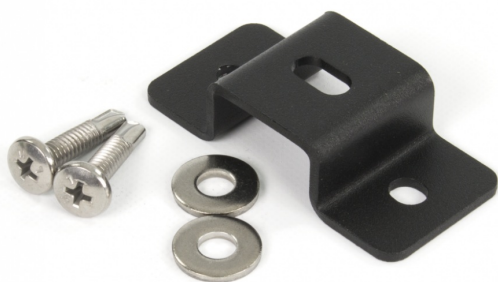

MONTAGE PLATEN/RUBBER/SIER & AFDEKPLATEN

TRAFLED/SUP3

Montagesteun voor TRAFLED6-8-10

EAN: 5414184000902

Specificaties

Bestelbaar per	1
Bevestiging	Opbouw
Gewicht (kg)	0,051 Kg
Materiaal	Staal, gecoat

Typisch geschikt voor	TRAFLED6-8-10
-----------------------	---------------