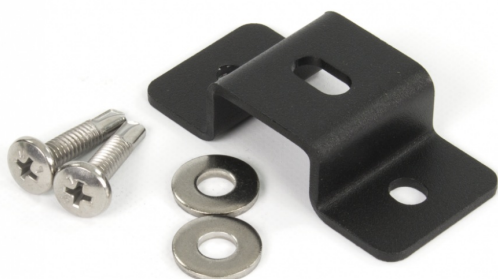

MONTAGE PLATEN/RUBBER/SIER & AFDEKPLATEN

TRAFLED/SUP3

Montagesteun voor TRAFLED6-8-10

EAN: 5414184000902

Specificaties

Bestelbaar per	1
Bevestiging	Opbouw
Gewicht (kg)	0,051 Kg
Materiaal	Staal, gecoat

Typisch geschikt voor	TRAFLED6-8-10
-----------------------	---------------