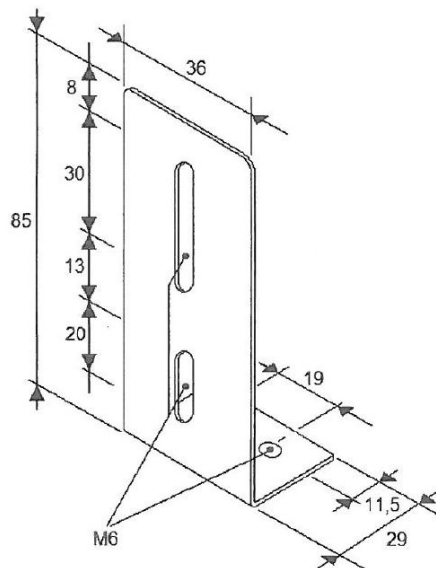

MONTAGE PLATEN/RUBBER/SIER & AFDEKPLATEN

TRAFLED/SUP2

Montagesteun voor TRAFLED6-8-10

EAN: 5414184000896

Specificaties

Bestelbaar per	1
Bevestiging	Opbouw
Gewicht (kg)	0,07 Kg
Materiaal	Staal, gecoat

Typisch geschikt voor	TRAFLED6-8-10
-----------------------	---------------