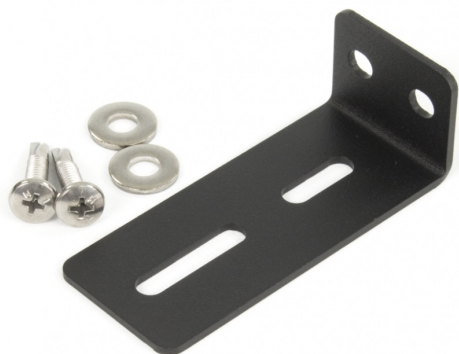

MONTAGE PLATEN/RUBBER/SIER & AFDEKPLATEN

TRAFLED/SUP2

Montagesteun voor TRAFLED6-8-10

EAN: 5414184000896

Specificaties

Bestelbaar per	1
Bevestiging	Opbouw
Gewicht (kg)	0,07 Kg
Materiaal	Staal, gecoat

Typisch geschikt voor	TRAFLED6-8-10
-----------------------	---------------