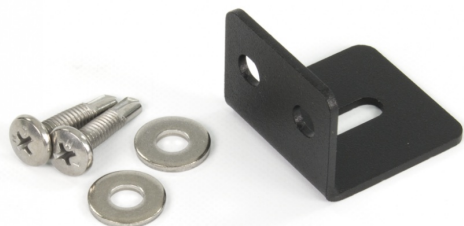

MONTAGE PLATEN/RUBBER/SIER & AFDEKPLATEN

TRAFLED/SUP1

Montagesteun voor TRAFLED6-8-10

EAN: 5414184000889

Specificaties

Bestelbaar per	1
Bevestiging	Opbouw
Gewicht (kg)	0,044 Kg
Materiaal	Staal, gecoat

Typisch geschikt voor	TRAFLED6-8-10
-----------------------	---------------