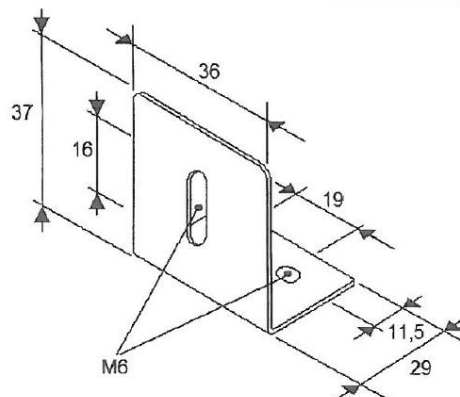

MONTAGE PLATEN/RUBBER/SIER & AFDEKPLATEN

TRAFLED/SUP1

Montagesteun voor TRAFLED6-8-10

EAN: 5414184000889

Specificaties

Bestelbaar per	1
Bevestiging	Opbouw
Gewicht (kg)	0,044 Kg
Materiaal	Staal, gecoat

Typisch geschikt voor	TRAFLED6-8-10
-----------------------	---------------