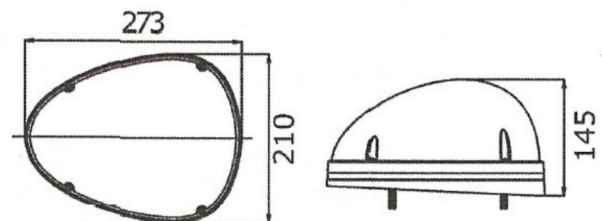

EAN: 5414184379183

Specificaties

Aantal LEDs	3
Afmetingen	273 mm x 21 mm x 129 mm
Bestelbaar per	1
Bevestiging	Magnetisch
Eigenschappen	Verticale beweging (hellingshoek): 0°-110°, Horizontale beweging (rotatie): 360° continu
Gewicht (kg)	2,9 Kg
Goed om te weten	Traploos regelbaar van flood naar spot functie en terug
Kleur	Wit