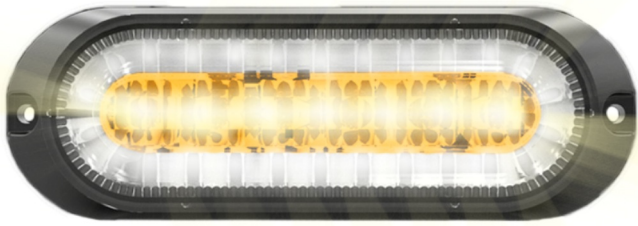

# LED FLITSERS

TFS6-OR-DRL

LED Flitser | 6 LEDs + DRL | 12-24V | oranje/wit

EAN: 5414184565654

## Specificaties

Aansluiting	Open kabeleinde	Gewicht (kg)	0,11 Kg
Aantal LEDs	6	Hoogte mm	44 mm
Aantal flitspatronen	10	IP-graad	IP67
Afmetingen	124 mm x 44 mm x 16,50 mm	Keuring	ECE R65+R7
Bedrijfstemperatuur	-40°C / +60°C	Kleur	Oranje/wit
Bestelbaar per	1	Kleur lens	Transparant
Bevestiging	Opbouw	Lengte kabel (m)	2,5 m
Breedte mm	16,50 mm	Lengte mm	124 mm
ECE R65 Klasse 1	Ja	Lichtbron	LED
EMC	EMC R10	Synchroniseerbaar	Ja
EMC R10	Ja	Voeding	12V - 24V
Geleverd met	Montageboutjes, dichtingsring, handleiding	Vorm	Rechthoekig/langwerpig/verlengd