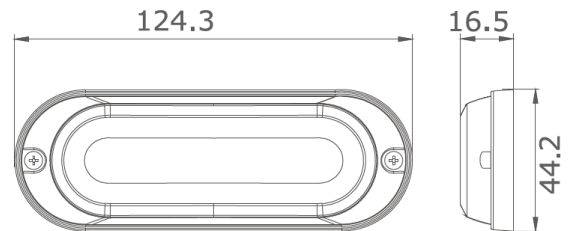

## Specificaties

Aansluiting	Open kabeleinde	Gewicht (kg)	0,11 Kg
Aantal LEDs	6	Hoogte mm	44 mm
Aantal flitspatronen	10	IP-graad	IP67
Afmetingen	124 mm x 44 mm x 16,50 mm	Keuring	ECE R65+R7
Bedrijfstemperatuur	-40°C / +60°C	Kleur	Oranje/wit
Bestelbaar per	1	Kleur lens	Transparant
Bevestiging	Opbouw	Lengte kabel (m)	2,5 m
Breedte mm	16,50 mm	Lengte mm	124 mm
ECE R65 Klasse 1	Ja	Lichtbron	LED
EMC	EMC R10	Synchroniseerbaar	Ja
EMC R10	Ja	Voeding	12V - 24V
Geleverd met	Montageboutjes, dichtingsring, handleiding	Vorm	Rechthoekig/langwerpig/verlengd