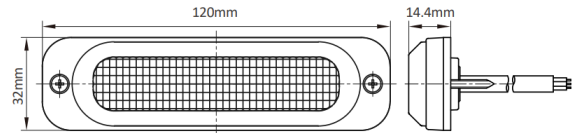

## Specificaties

Aansluiting	Open kabeleinde
Aantal LEDs	6
Aantal flitspatronen	10
Afmetingen	120 mm x 32 mm x 14,40 mm
Bedrijfstemperatuur	-40°C / +60°C
Bestelbaar per	1
Bevestiging	Opbouw
ECE R65 Klasse 1	Ja
ECE R65 Klasse 2	Nee
EMC R10	Ja

Geleverd met	Montageboutjes, dichtingsring, handleiding
Gewicht (kg)	0,057 Kg
IP-graad	IP69K
Kleur	Oranje
Kleur lens	Transparant
Lengte kabel (m)	2,5 m
Lichtbron	LED
Synchroniseerbaar	Ja
Voeding	12V - 24V
Vorm	Rechthoekig/langwerpig/verlengd