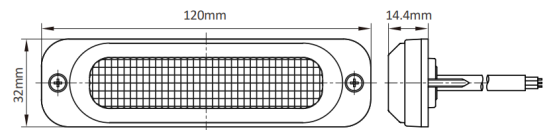

LED FLITSERS

TF6-CR

Flitser | LED | 6 LEDs | 12-24V | wit

EAN: 5414184565630

Specificaties

Aansluiting	Open kabeleinde
Aantal LEDs	6
Aantal flitspatronen	10
Afmetingen	120 mm x 32 mm x 14,40 mm
Bedrijfstemperatuur	-40°C / +60°C
Bestelbaar per	1
Bevestiging	Opbouw
EMC	EMC R10
EMC R10	Ja
Geleverd met	Montageboutjes, dichtingsring, handleiding

Gewicht (kg)	0,057 Kg
IP-graad	IP69K
Kleur	Wit
Kleur lens	Transparant
Lengte kabel (m)	2,5 m
Lichtbron	LED
Synchroniseerbaar	Ja
Voeding	12V - 24V
Vorm	Langwerpig