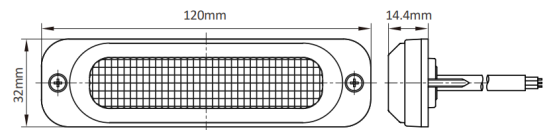

LED FLITSERS

TF6-CR

Flitser | LED | 6 LEDs | 12-24V | wit

EAN: 5414184565630

Specificaties

Aansluiting	Open kabeleinde
Aantal LEDs	6
Aantal flitspatronen	10
Afmetingen	120 mm x 32 mm x 14,40 mm
Bedrijfstemperatuur	-40°C / +60°C
Bestelbaar per	1
Bevestiging	Opbouw
EMC	EMC R10
EMC R10	Ja
Geleverd met	Montageboutjes, dichtingsring, handleiding

Gewicht (kg)	0,057 Kg
IP-graad	IP69K
Kleur	Wit
Kleur lens	Transparant
Lengte kabel (m)	2,5 m
Lichtbron	LED
Synchroniseerbaar	Ja
Voeding	12V - 24V
Vorm	Langwerpig

Goed om te weten

Zeer dunne uitvoering !