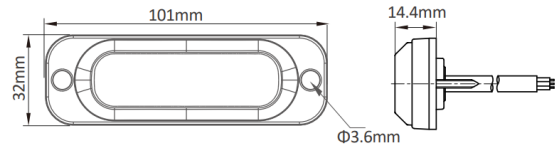

LED FLITSERS

TF4-CR

Flitser | LED | 4 LEDs | 12-24V | wit

EAN: 5414184565616

Specificaties

Aansluiting	Open kabeleinde
Aantal LEDs	4
Aantal flitspatronen	10
Afmetingen	101 mm x 32 mm x 14,40 mm
Bedrijfstemperatuur	-40°C / +60°C
Bestelbaar per	1
Bevestiging	Opbouw
EMC	EMC R10
EMC R10	Ja
Geleverd met	Montageboutjes, dichtingsring, handleiding

Gewicht (kg)	0,125 Kg
IP-graad	IP67
Kleur	Wit
Kleur lens	Transparant
Lengte kabel (m)	2,5 m
Lichtbron	LED
Synchroniseerbaar	Ja
Voeding	12V - 24V
Vorm	Langwerpig

Goed om te weten

Zeer dunne uitvoering !