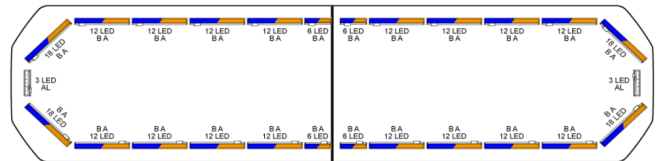

LED LICHTBALKEN

SVB-136-
CLBL/OR-BASIC

Silverblade LED lichtbalk | 136 cm | basic | blauw/oranje
| 12V

EAN: 5414184507340

Specificaties

Aansluiting	Open kabeleinde
Aantal LEDs	294
Afmetingen	1235 mm x 293 mm x 43 mm (zonder montagesteunen)
Automatische dag/nacht sensor	Ja, geïntegreerd
Bestelbaar per	1
Bevestiging	Vast
Dakconnector	Neen, maar mogelijk als optie
Directionele pijl	Ja, zowel vooraan als achteraan
ECE R65 Klasse 2	Ja
EMC R10	Ja
Eigenschappen	Zonder besturing, zonder dakconnector
Goed om te weten	Low profile montagesteunen worden bijgeleverd

Kleur	Oranje/blauw
Kleur lens	Transparant
Lengte	Large (131 - 150 cm)
Lengte kabel (m)	4,50 m
Lichtbron	LED
Protocol	CANBUS, voorgeprogrammeerd
Reeks	Silverblade
Verbruik 12V Amp	12 amp gemiddeld, piekverbruik 24 amp
Verpakking	Bruine doos met etiket
Voeding	12V
Waterdicht	Ja