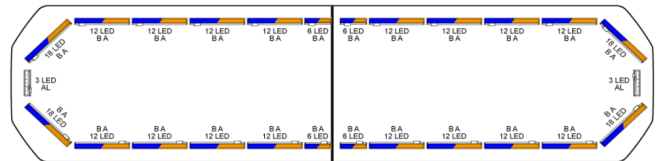

LED LICHTBALKEN

SVB-136-
CLBL/OR-BASIC

Silverblade LED lichtbalk | 136 cm | basic | blauw/oranje
| 12V

EAN: 5414184387546

Specificaties

Aansluiting	Open kabeleinde
Aantal LEDs	294
Afmetingen	1235 mm x 293 mm x 43 mm (zonder montagesteunen)
Automatische dag/nacht sensor	Ja, geïntegreerd
Bestelbaar per	1
Bevestiging	Vast
Dakconnector	Neen, maar mogelijk als optie
Directionele pijl	Ja, zowel vooraan als achteraan
ECE R65 Klasse 2	Ja
EMC R10	Ja
Eigenschappen	Zonder besturing, zonder dakconnector
Goed om te weten	Low profile montagesteunen worden bijgeleverd

Kleur	Oranje/blauw
Kleur lens	Transparant
Lengte	Large (131 - 150 cm)
Lengte kabel (m)	4,50 m
Lichtbron	LED
Protocol	CANBUS, voorgeprogrammeerd
Reeks	Silverblade
Verbruik 12V Amp	12 amp gemiddeld, piekverbruik 24 amp
Verpakking	Bruine doos met etiket
Voeding	12V
Waterdicht	Ja