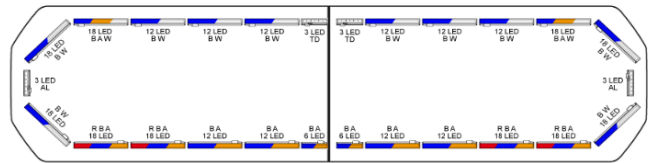

LED LICHTBALKEN

SVB-136-CLBL-
FULL

Silverblade LED lichtbalk | 136 cm | full option | blauw | 12V

EAN: 5414184467590

Specificaties

Aansluiting	Open kabeleinde
Aantal LEDs	324
Afmetingen	1371 mm x 308 mm x 40 mm (zonder bevestigingssteunen)
Automatische dag/nacht sensor	Ja, geïntegreerd
Bestelbaar per	1
Bevestiging	Vast
Dakconnector	Neen, maar mogelijk als optie
Directionele pijl	Ja, zowel vooraan als achteraan
ECE R65 Klasse 2	Ja
EMC R10	Ja
Eigenschappen	Zonder besturing, zonder dakconnector
Goed om te weten	Low profile montagesteunen worden bijgeleverd

Kleur	Blauw
Kleur lens	Transparant
Lengte	Large (131 - 150 cm)
Lengte kabel (m)	4,50 m
Lichtbron	LED
Protocol	CANBUS, voorgeprogrammeerd
Reeks	Silverblade
Verbruik 12V Amp	12 amp gemiddeld, piekverbruik 24 amp
Verpakking	Bruine doos met etiket
Voeding	12V
Waterdicht	Ja