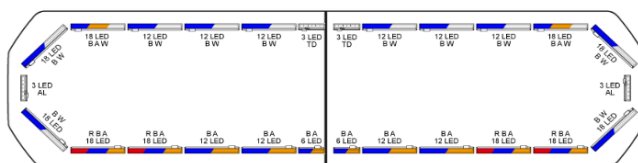

LED LICHTBALKEN

SVB-136-CLBL-
FULL

Silverblade LED lichtbalk | 136 cm | full option | blauw | 12V

EAN: 5414184157484

Specificaties

Aansluiting	Open kabeleinde
Aantal LEDs	324
Afmetingen	1371 mm x 308 mm x 40 mm (zonder bevestigingssteunen)
Automatische dag/nacht sensor	Ja, geïntegreerd
Bestelbaar per	1
Bevestiging	Vast
Dakconnector	Neen, maar mogelijk als optie
Directionele pijl	Ja, zowel vooraan als achteraan
ECE R65 Klasse 2	Ja
EMC R10	Ja
Eigenschappen	Zonder besturing, zonder dakconnector
Goed om te weten	Low profile montagesteunen worden bijgeleverd

Kleur	Blauw
Kleur lens	Transparant
Lengte	Large (131 - 150 cm)
Lengte kabel (m)	4,50 m
Lichtbron	LED
Protocol	CANBUS, voorgeprogrammeerd
Reeks	Silverblade
Verbruik 12V Amp	12 amp gemiddeld, piekverbruik 24 amp
Verpakking	Bruine doos met etiket
Voeding	12V
Waterdicht	Ja