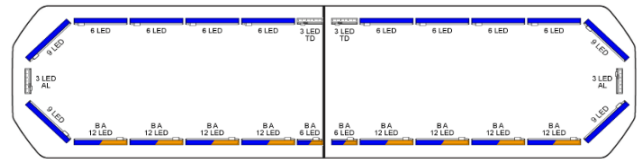

# LED LICHTBALKEN

SVB-136-CLBL-  
BASIC

Silverblade LED lichtbalk | 136 cm | basic | blauw | 12V

EAN: 5414184153172

## Specificaties

Aansluiting	Open kabeleinde
Aantal LEDs	204
Afmetingen	1371 mm x 308 mm x 40 mm (zonder bevestigingssteunen)
Automatische dag/nacht sensor	Ja, geïntegreerd
Bestelbaar per	1
Bevestiging	Vast
Dakconnector	Neen, maar mogelijk als optie
Directionele pijl	Ja, zowel vooraan als achteraan
ECE R65 Klasse 2	Ja
EMC R10	Ja
Eigenschappen	Zonder besturing, zonder dakconnector
Goed om te weten	Low profile montagesteunen worden bijgeleverd

Kleur	Blauw
Kleur lens	Transparant
Lengte	Large (131 - 150 cm)
Lengte kabel (m)	4,50 m
Lichtbron	LED
Protocol	CANBUS, voorgeprogrammeerd
Reeks	Silverblade
Verbruik 12V Amp	12 amp gemiddeld, piekverbruik 24 amp
Verpakking	Bruine doos met etiket
Voeding	12V
Waterdicht	Ja