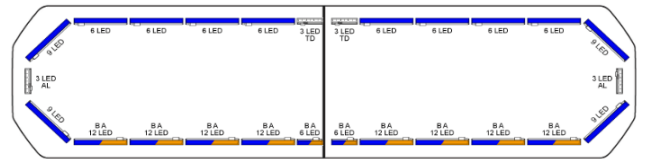

LED LICHTBALKEN

SVB-136-CLBL-
BASIC

Silverblade LED lichtbalk | 136 cm | basic | blauw | 12V

EAN: 5414184564725

Specificaties

Aansluiting	Open kabeleinde
Aantal LEDs	204
Afmetingen	1371 mm x 308 mm x 40 mm (zonder bevestigingssteunen)
Automatische dag/nacht sensor	Ja, geïntegreerd
Bestelbaar per	1
Bevestiging	Vast
Dakconnector	Neen, maar mogelijk als optie
Directionele pijl	Ja, zowel vooraan als achteraan
ECE R65 Klasse 2	Ja
EMC R10	Ja
Eigenschappen	Zonder besturing, zonder dakconnector
Goed om te weten	Low profile montagesteunen worden bijgeleverd

Kleur	Blauw
Kleur lens	Transparant
Lengte	Large (131 - 150 cm)
Lengte kabel (m)	4,50 m
Lichtbron	LED
Protocol	CANBUS, voorgeprogrammeerd
Reeks	Silverblade
Verbruik 12V Amp	12 amp gemiddeld, piekverbruik 24 amp
Verpakking	Bruine doos met etiket
Voeding	12V
Waterdicht	Ja