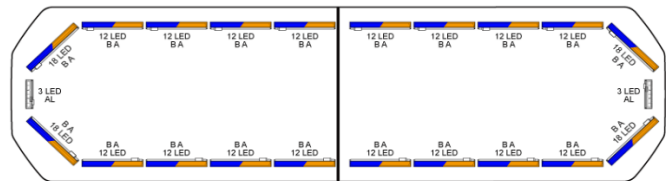

LED LICHTBALKEN

SVB-124-
CLBL/OR-BASIC

Silverblade LED lichtbalk | 124 cm | basic | blauw/oranje
| 12V

EAN: 5414184441514

Specificaties

Aansluiting	Open kabeleinde
Aantal LEDs	270
Afmetingen	1235 mm x 293 mm x 43 mm (zonder montagesteunen)
Automatische dag/nacht sensor	Ja, geïntegreerd
Bestelbaar per	1
Bevestiging	Vast
Dakconnector	Neen, maar mogelijk als optie
Directionele pijl	Ja, zowel vooraan als achteraan
ECE R65 Klasse 2	Ja
EMC R10	Ja
Eigenschappen	Zonder besturing, zonder dakconnector
Goed om te weten	Low profile montagesteunen worden bijgeleverd

Kleur	Oranje/blauw
Kleur lens	Transparant
Lengte	Medium (101 - 130 cm)
Lengte kabel (m)	4,50 m
Lichtbron	LED
Protocol	CANBUS, voorgeprogrammeerd
Reeks	Silverblade
Verbruik 12V Amp	12 amp gemiddeld, piekverbruik 24 amp
Verpakking	Bruine doos met etiket
Voeding	12V
Waterdicht	Ja