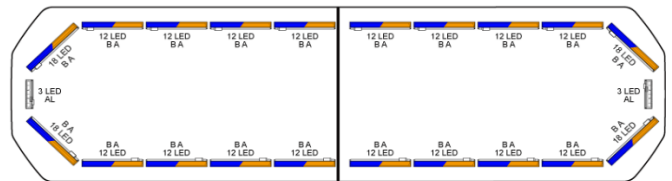

LED LICHTBALKEN

SVB-124-
CLBL/OR-BASIC

Silverblade LED lichtbalk | 124 cm | basic | blauw/oranje
| 12V

EAN: 5414184892194

Specificaties

Aansluiting	Open kabeleinde
Aantal LEDs	270
Afmetingen	1235 mm x 293 mm x 43 mm (zonder montagesteunen)
Automatische dag/nacht sensor	Ja, geïntegreerd
Bestelbaar per	1
Bevestiging	Vast
Dakconnector	Neen, maar mogelijk als optie
Directionele pijl	Ja, zowel vooraan als achteraan
ECE R65 Klasse 2	Ja
EMC R10	Ja
Eigenschappen	Zonder besturing, zonder dakconnector
Goed om te weten	Low profile montagesteunen worden bijgeleverd

Kleur	Oranje/blauw
Kleur lens	Transparant
Lengte	Medium (101 - 130 cm)
Lengte kabel (m)	4,50 m
Lichtbron	LED
Protocol	CANBUS, voorgeprogrammeerd
Reeks	Silverblade
Verbruik 12V Amp	12 amp gemiddeld, piekverbruik 24 amp
Verpakking	Bruine doos met etiket
Voeding	12V
Waterdicht	Ja