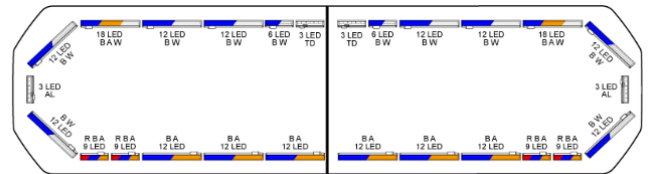

LED LICHTBALKEN

SVB-124-CLBL-
FULL

Silverblade LED lichtbalk | 124 cm | full option | blauw | 12V

EAN: 5414184577695

Specificaties

| | |
|-------------------------------|---|
| Aansluiting | Open kabeleinde |
| Aantal LEDs | 288 |
| Afmetingen | 1235 mm x 293 mm x 43 mm (zonder montagesteunen) |
| Automatische dag/nacht sensor | Ja, geïntegreerd |
| Bestelbaar per | 1 |
| Bevestiging | Vast |
| Dakconnector | Neen, maar mogelijk als optie |
| Directionele pijl | Ja, zowel vooraan als achteraan |
| ECE R65 Klasse 2 | Ja |
| EMC R10 | Ja |
| Eigenschappen | Zonder besturing, zonder dakconnector |
| Goed om te weten | Low profile montagesteunen worden bijgeleverd |

| | |
|------------------|---------------------------------------|
| Kleur | Blauw |
| Kleur lens | Transparant |
| Lengte | Medium (101 - 130 cm) |
| Lengte kabel (m) | 4,50 m |
| Lichtbron | LED |
| Protocol | CANBUS, voorgeprogrammeerd |
| Reeks | Silverblade |
| Verbruik 12V Amp | 12 amp gemiddeld, piekverbruik 24 amp |
| Verpakking | Bruine doos met etiket |
| Voeding | 12V |
| Waterdicht | Ja |