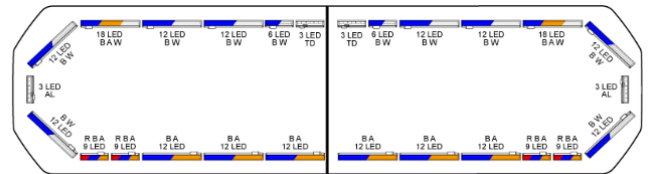

LED LICHTBALKEN

SVB-124-CLBL-
FULL

Silverblade LED lichtbalk | 124 cm | full option | blauw |
12V

EAN: 5414184101418

Specificaties

Aansluiting	Open kabeleinde
Aantal LEDs	288
Afmetingen	1235 mm x 293 mm x 43 mm (zonder montagesteunen)
Automatische dag/nacht sensor	Ja, geïntegreerd
Bestelbaar per	1
Bevestiging	Vast
Dakconnector	Neen, maar mogelijk als optie
Directionele pijl	Ja, zowel vooraan als achteraan
ECE R65 Klasse 2	Ja
EMC R10	Ja
Eigenschappen	Zonder besturing, zonder dakconnector
Goed om te weten	Low profile montagesteunen worden bijgeleverd

Kleur	Blauw
Kleur lens	Transparant
Lengte	Medium (101 - 130 cm)
Lengte kabel (m)	4,50 m
Lichtbron	LED
Protocol	CANBUS, voorgeprogrammeerd
Reeks	Silverblade
Verbruik 12V Amp	12 amp gemiddeld, piekverbruik 24 amp
Verpakking	Bruine doos met etiket
Voeding	12V
Waterdicht	Ja