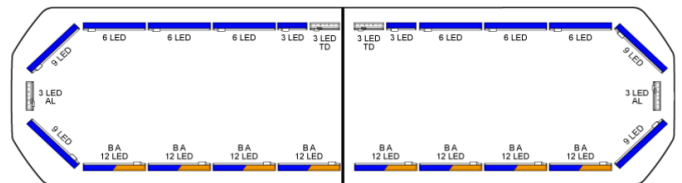

LED LICHTBALKEN

SVB-124-CLBL-
BASIC

Silverblade LED lichtbalk | 124 cm | basic | blauw | 12V

EAN: 5414184243903

Specificaties

Aansluiting	Open kabeleinde	Kleur	Blauw
Aantal LEDs	186	Kleur lens	Transparant
Afmetingen	1235 mm x 293 mm x 43 mm (zonder montagesteunen)	Lengte	Medium (101 - 130 cm)
Automatische dag/nacht sensor	Ja, geïntegreerd	Lengte kabel (m)	4,50 m
Bestelbaar per	1	Lichtbron	LED
Bevestiging	Vast	Protocol	CANBUS, voorgeprogrammeerd
Dakconnector	Neen, maar mogelijk als optie	Reeks	Silverblade
Directionele pijl	Ja, zowel vooraan als achteraan	Verbruik 12V Amp	12 amp gemiddeld, piekverbruik 24 amp
ECE R65 Klasse 2	Ja	Verpakking	Bruine doos met etiket
EMC R10	Ja	Voeding	12V
Eigenschappen	Zonder besturing, zonder dakconnector	Waterdicht	Ja
Goed om te weten	Low profile montagesteunen worden bijgeleverd		