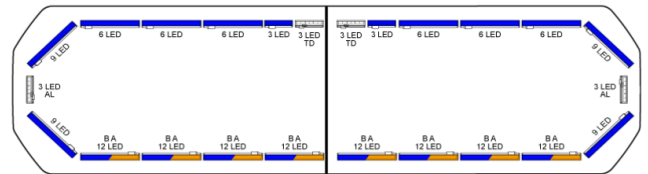

LED LICHTBALKEN

SVB-124-CLBL-
BASIC

Silverblade LED lichtbalk | 124 cm | basic | blauw | 12V

EAN: 5414184243903

Specificaties

Aansluiting	Open kabeleinde
Aantal LEDs	186
Afmetingen	1235 mm x 293 mm x 43 mm (zonder montagesteunen)
Automatische dag/nacht sensor	Ja, geïntegreerd
Bestelbaar per	1
Bevestiging	Vast
Dakconnector	Neen, maar mogelijk als optie
Directionele pijl	Ja, zowel vooraan als achteraan
ECE R65 Klasse 2	Ja
EMC R10	Ja
Eigenschappen	Zonder besturing, zonder dakconnector
Goed om te weten	Low profile montagesteunen worden bijgeleverd

Kleur	Blauw
Kleur lens	Transparant
Lengte	Medium (101 - 130 cm)
Lengte kabel (m)	4,50 m
Lichtbron	LED
Protocol	CANBUS, voorgeprogrammeerd
Reeks	Silverblade
Verbruik 12V Amp	12 amp gemiddeld, piekverbruik 24 amp
Verpakking	Bruine doos met etiket
Voeding	12V
Waterdicht	Ja