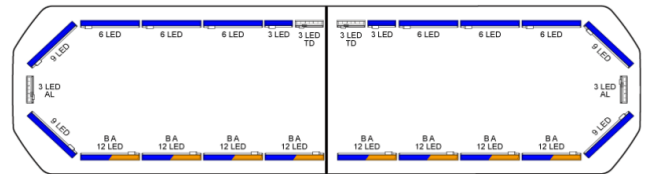

# LED LICHTBALKEN

SVB-124-CLBL-  
BASIC

Silverblade LED lichtbalk | 124 cm | basic | blauw | 12V

EAN: 5414184876354

## Specificaties

Aansluiting	Open kabeleinde
Aantal LEDs	186
Afmetingen	1235 mm x 293 mm x 43 mm (zonder montagesteunen)
Automatische dag/nacht sensor	Ja, geïntegreerd
Bestelbaar per	1
Bevestiging	Vast
Dakconnector	Neen, maar mogelijk als optie
Directionele pijl	Ja, zowel vooraan als achteraan
ECE R65 Klasse 2	Ja
EMC R10	Ja
Eigenschappen	Zonder besturing, zonder dakconnector
Goed om te weten	Low profile montagesteunen worden bijgeleverd

Kleur	Blauw
Kleur lens	Transparant
Lengte	Medium (101 - 130 cm)
Lengte kabel (m)	4,50 m
Lichtbron	LED
Protocol	CANBUS, voorgeprogrammeerd
Reeks	Silverblade
Verbruik 12V Amp	12 amp gemiddeld, piekverbruik 24 amp
Verpakking	Bruine doos met etiket
Voeding	12V
Waterdicht	Ja